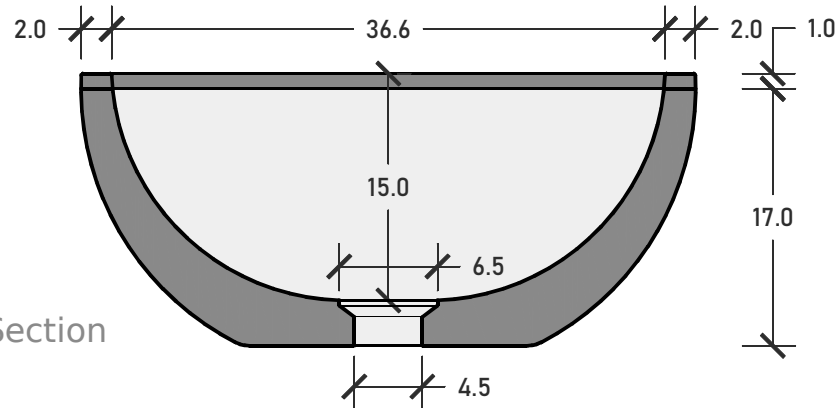

FIANO BICOLOR - VA052BI Dimensioni | Dimensions **40,6 cm (Ø) x 18,0 cm (h)** Peso | Weight **16,00 kg ca.**

Pianta | Top

Sezione | Section

Fianco | Side