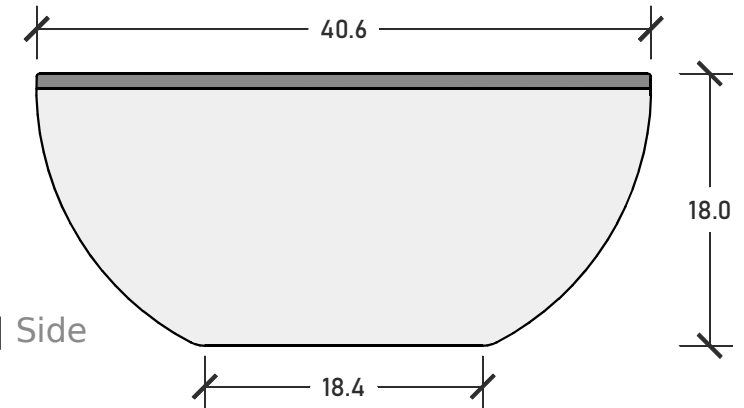

FIANO BICOLOR - VA052BI Dimensioni | Dimensions **40,6 cm (Ø) x 18,0 cm (h)** Peso | Weight **16,00 kg ca.**

Pianta | Top

Sezione | Section

Fianco | Side