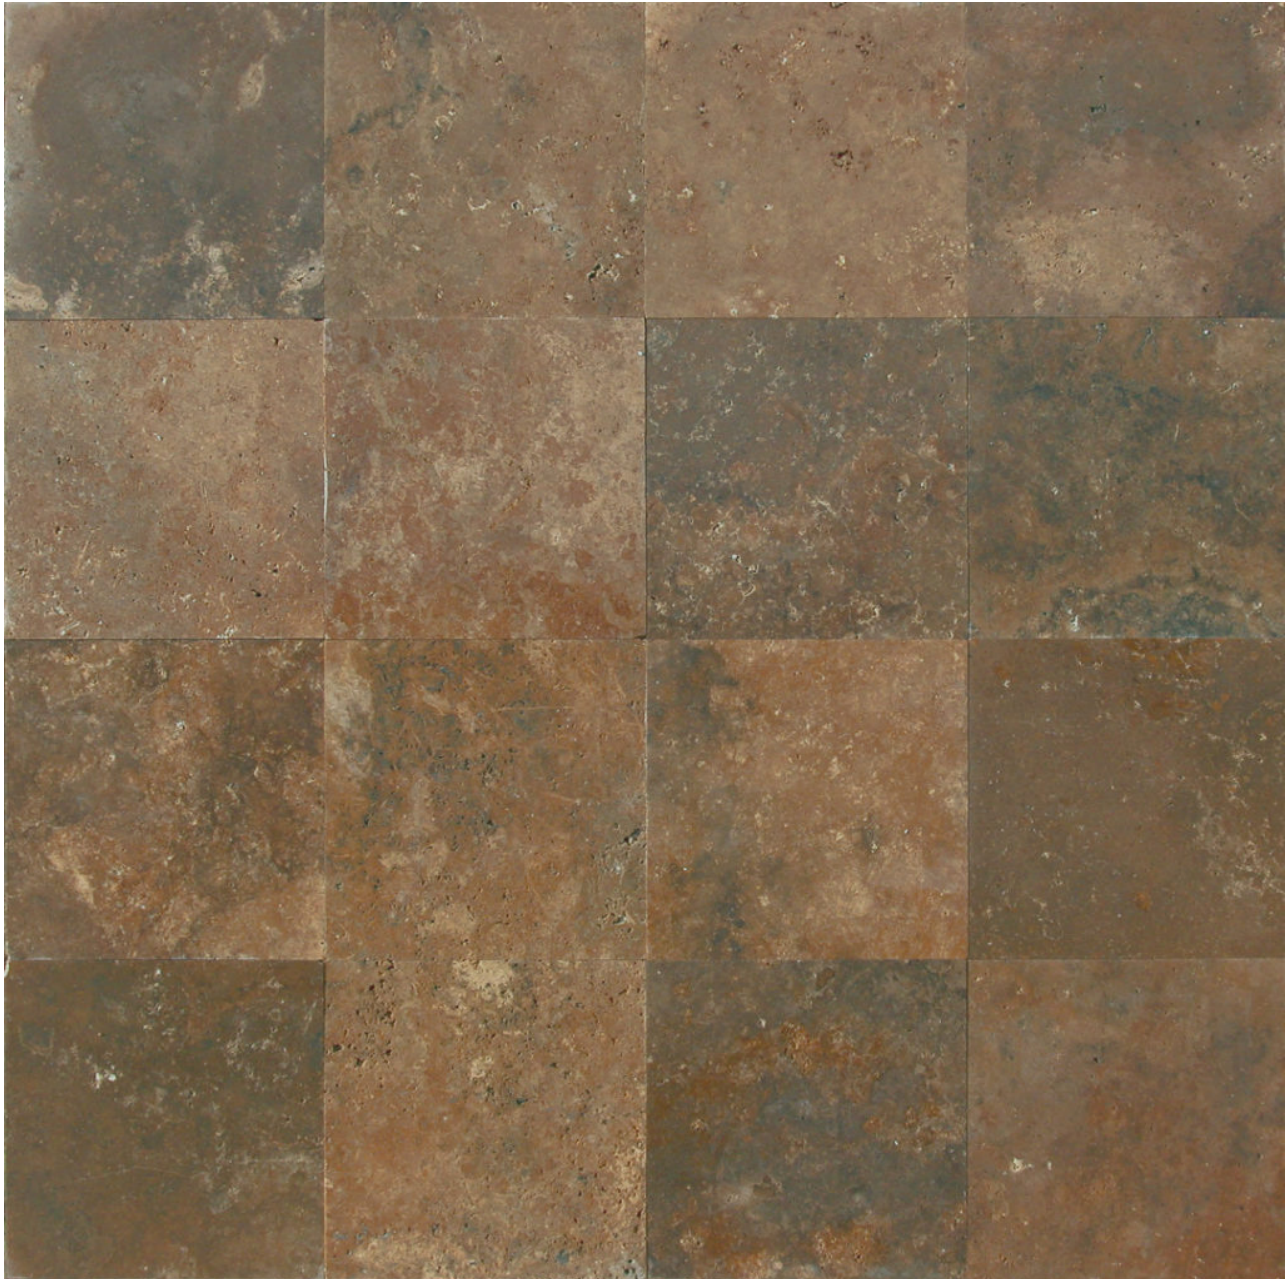

Travertino in falda “Becagli Scuro”

La selezione di travertino **Becagli Scuro** è una scelta di colore estratta dalla cava a fondo beige, selezionando pezzi di colore uniforme sul marrone.

Il travertino Becagli è disponibile in tre toni di colore: **Becagli Chiaro**, **Becagli** (medio) e questa tonalità scura. Confrontali e scegli quello più adatto al tuo progetto, oppure mixali insieme giocando con le diverse tonalità per realizzare pavimenti e rivestimenti in travertino dallo stile unico.

- Facile da pulire
- Presenta un buona uniformità di tono

Consulta le informazioni tecniche per vedere le varie combinazioni possibili di formati e finiture di superficie disponibili.

Dimensioni

N/A

Formato

20.0x20.0x1.3cm, 30.5x30.5x1.3cm, 30.5x61.0x1.3cm, 30.5x91.4x1.3cm, 40.6x40.6x1.3cm, 40.6x61.0x1.3cm, 45.7x45.7x1.3cm, 45.7x91.4x1.3cm, 61.0x61.0x1.3cm, A misura (su richiesta), COMP.40x1.3cm, Zoccolino/Battiscopa

Finitura

Campagna, Duomo, Futura, Moderno, Rinascimento, Rurale, Rustica

Questo pdf è stato generato dalla pagina: <https://www.pietredirapolano.com/prodotto/travertino-in-falda-becagli-scuoro/>