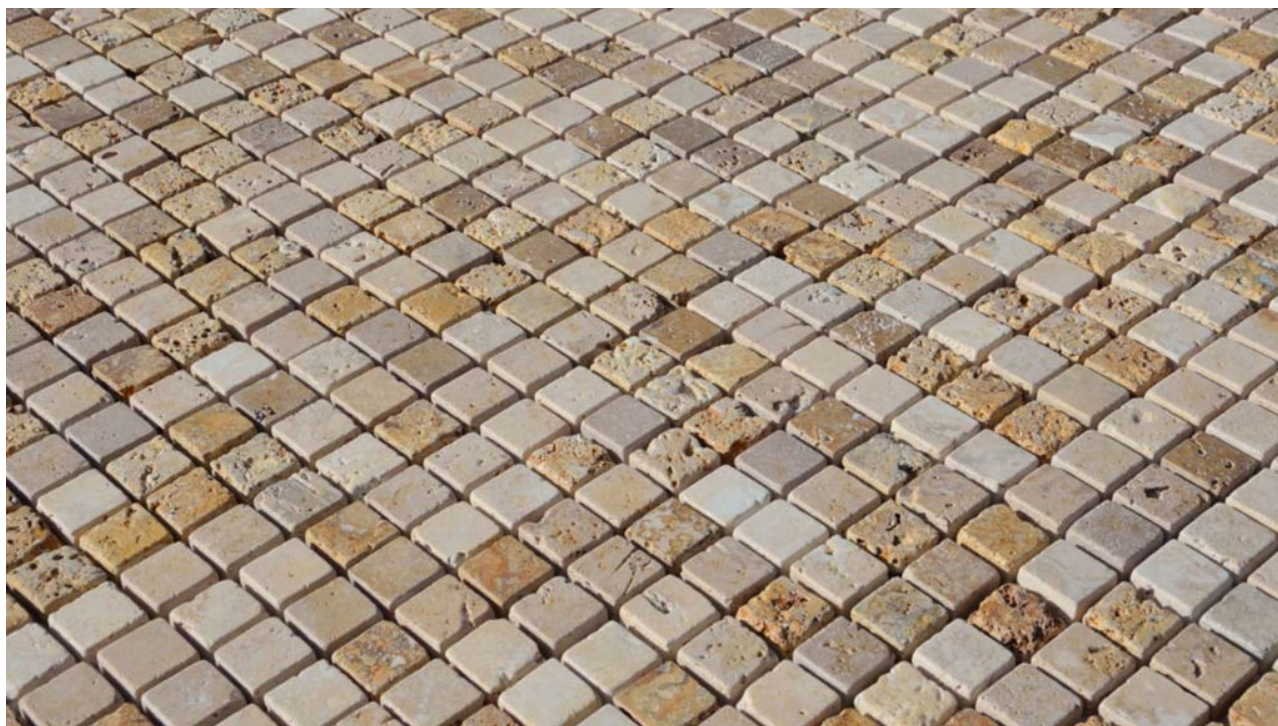

Mosaico in travertino “2,5x2,5 Multicolor” Rustico

Mosaico realizzato miscelando tessere di travertino di vari colori: beige chiaro, medio, scuro, giallo.

Le tessere quadrate, di cm 2,5x2,5 cm, sono montate su rete in fogli da 30,5 x 30,5 per facilitarne l'installazione.

La **finitura** “Rustico” **conferisce il caratteristico aspetto anticato**, con spigoli invecchiati e fori in evidenza, che raccomandiamo di stuccare dopo la posa con specifici prodotti, disponibili sul mercato in varie tonalità (per noi la più adatta è il colore Jasmine).

- Facile da pulire
- Spessore di soli 10 mm che permette l'utilizzo anche insieme a piastrelle in ceramica
- Ogni scatola di questo mosaico contiene 10 fogli pari a 0,93 M²

Dimensioni

2,5 × 2,5 × 1 cm

Peso

17 kg

Formato

Foglio 30.5x30.5x1.0cm

Finitura

Rustica: anticato, molto burattato, invecchiato

Questo pdf è stato generato dalla pagina:

<https://www.pietredirapolano.com/prodotto/mosaico-in-travertino-25x25-multicolor-rustico/>