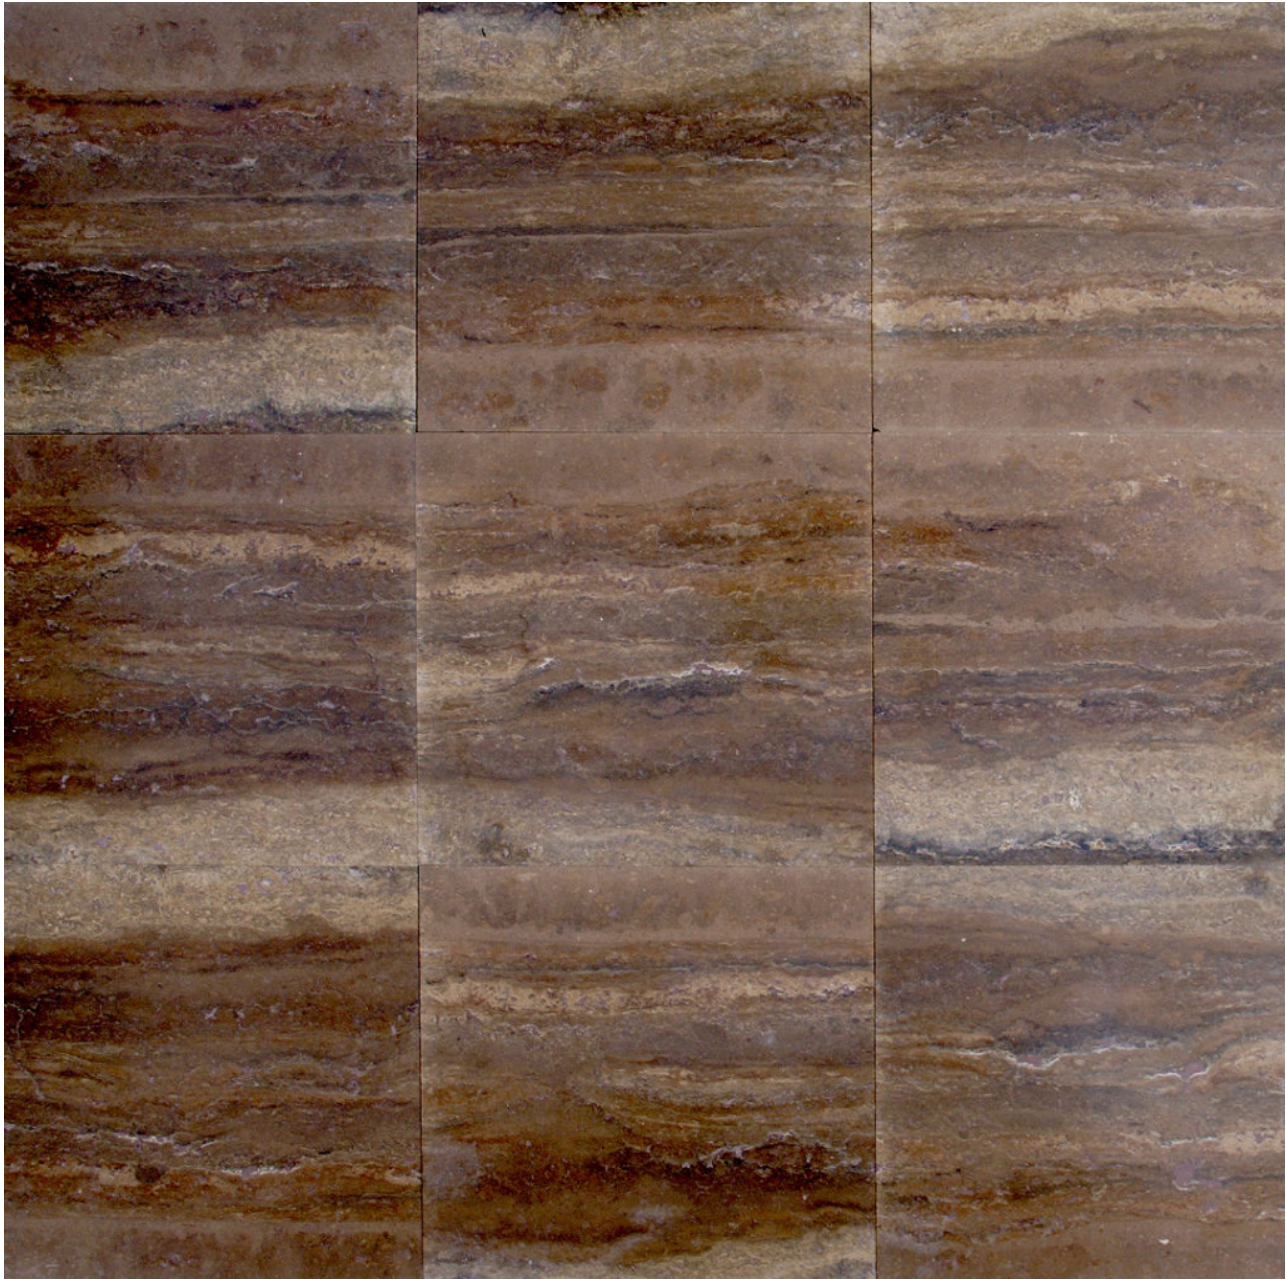

## Travertin gegen Lager „Zebra Scura“

Die Travertinselektion **Zebra Scura** ist eine Farbauswahl aus Steinbrüchen mit beigem Grundton, bei der die gegen die **Schichtung** (Lager) geschnittenen Stücke mit dunkler Bänderung ausgesucht werden.

Der Travertin Zebra Scura hat eine ganz besondere Färbung, die sich gut für den Außenbereich, aber auch innen einsetzen lässt. Er passt sich jeder Stilrichtung an.

- Pflegeleicht
- Farblich abgesetzte Bänderung und Farbunterschiede (siehe Foto)

## Oberflächenbehandlung

Duomo, Futura: Porenverschluss und poliert, glatt, Moderno: Gespachtelt und geschliffen, glatt, RURALE: Offene Poren, glatt

Diese Pdf-Datei wurde von folgender Seite erstellt:

<https://www.pietredirapolano.com/de/produkt/travertin-gegen-lager-zebra-scura/>