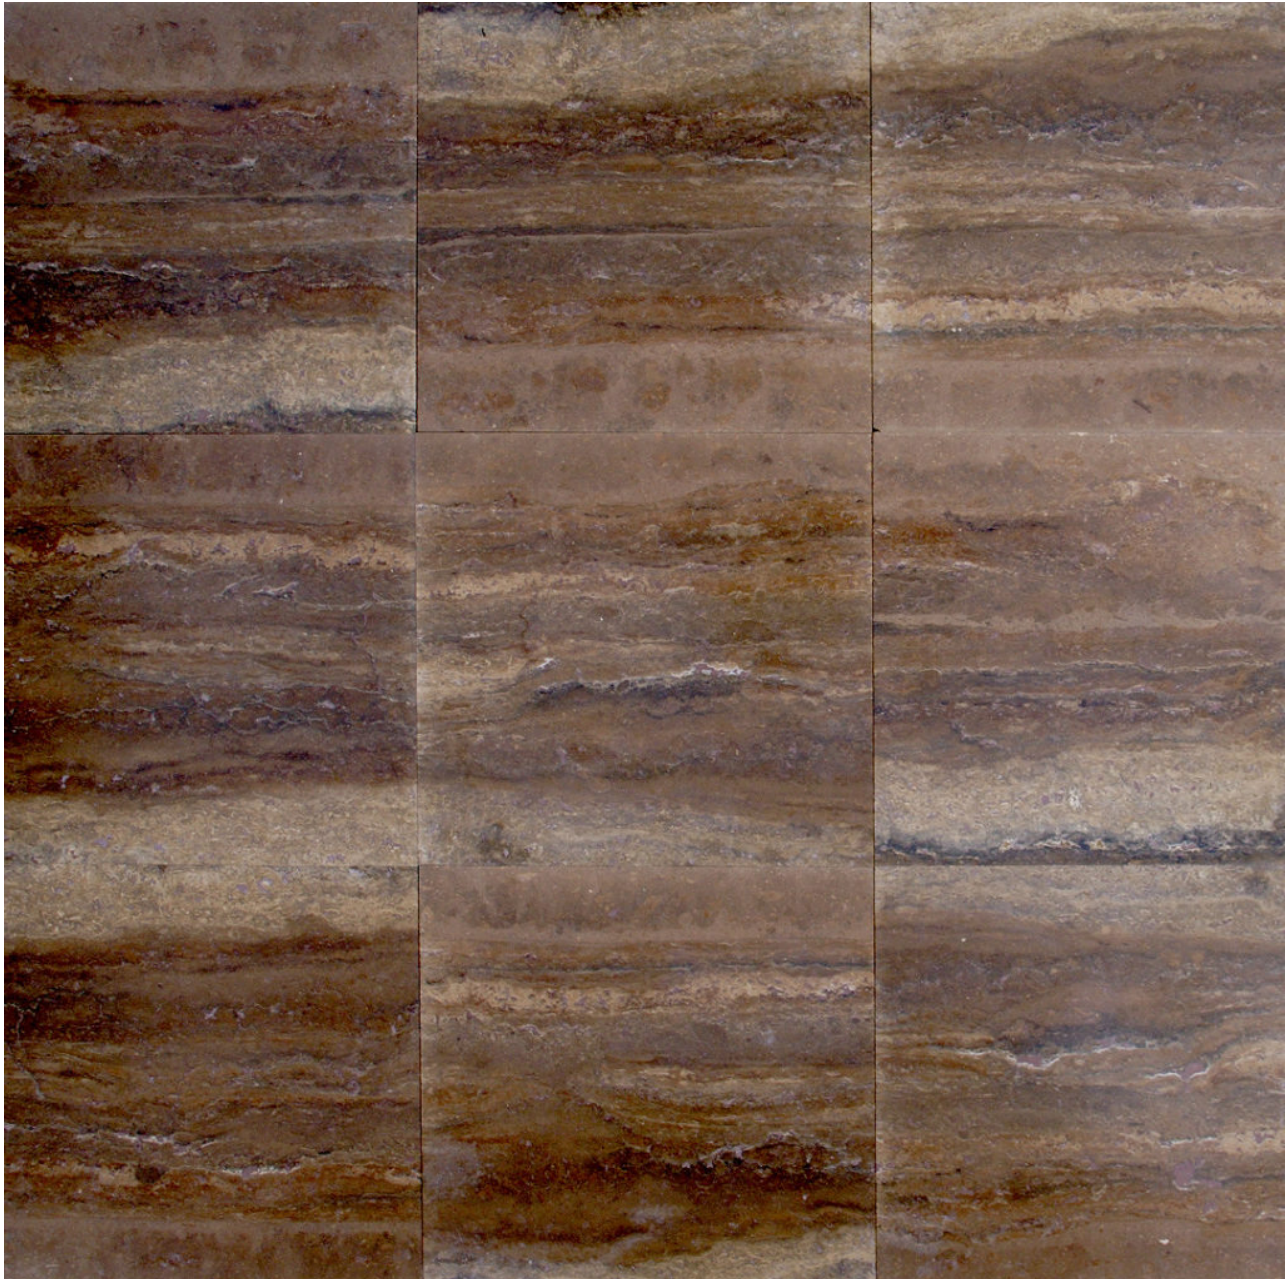

Travertin gegen Lager „Zebra Scura“

Die Travertinselektion **Zebra Scura** ist eine Farbauswahl aus Steinbrüchen mit beigem Grundton, bei der die gegen die **Schichtung** (Lager) geschnittenen Stücke mit dunkler Bänderung ausgesucht werden.

Der Travertin Zebra Scura hat eine ganz besondere Färbung, die sich gut für den Außenbereich, aber auch innen einsetzen lässt. Er passt sich jeder Stilrichtung an.

- Pflegeleicht
- Farblich abgesetzte Bänderung und Farbunterschiede (siehe Foto)

Für die verschiedenen möglichen Kombinationen an verfügbaren Formaten und Oberflächen wird auf die Technischen Angaben verwiesen.

Grösse

n. v.

Format

15.2x61.0x1.3cm, 15.2x91.4x1.3cm, 20.0x20.0x1.3cm, 30.5x30.5x1.3cm, 30.5x61.0x1.3cm, 30.5x91.4x1.3cm, 45.7x45.7x1.3cm, 45.7x91.4x1.3cm, 61.0x61.0x1.3cm, COMP40x1.3cm, Fußleiste, Messen (auf Anfrage)

Oberflächenbehandlung

Duomo, Futura: Porenverschluss und poliert, glatt, Moderno: Gespachtelt und geschliffen, glatt, RURALE: Offene Poren, glatt

Diese Pdf-Datei wurde von folgender Seite erstellt:

<https://www.pietredirapolano.com/de/produkt/travertin-gegen-lager-zebra-scura/>